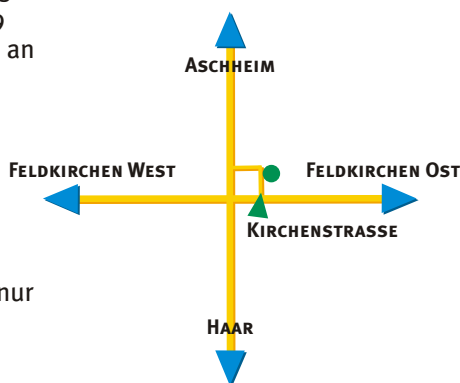

SO ERREICHEN SIE UNS

MIT ÖFFENTLICHEN VERKEHRSMITTELN

Von der Münchener Innenstadt bringt Sie die S2 (Richtung Erding/Markt Schwaben) bis zum Bahnhof Feldkirchen. Von dort erreichen Sie unser Büro in ca. 5 Geh-Minuten. Melden Sie sich bei uns und wir holen Sie gerne vom Bahnhof ab.

VOM FLUGPLATZ MÜNCHEN

Vom Flughafen München aus erreichen Sie uns per Mietwagen, per Taxi oder mit der S8 (am Leuchtenbergring oder Ostbahnhof umsteigen in die S2).

MIT DEM PKW

Unser Firmensitz liegt verkehrsgünstig am Autobahnkreuz München Ost (A99 und A94). Verlassen Sie die Autobahn an der Ausfahrt Feldkirchen Ost oder Feldkirchen West. Fahren Sie anschließend in den Ort Feldkirchen hinein und bleiben Sie auf der Hauptstraße (Münchener Straße bzw. Hohenlindner Straße) bis Sie an die einzige große, mit Ampeln versehene Kreuzung gelangen. Von dort sind es nur wenige Meter bis zur Kirchenstraße.